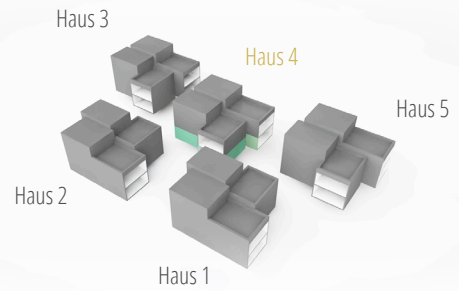

Grundrissplan Haus 4 Erdgeschoss

Wohnung 4.1

4½ Zimmer
Wohnfläche: 108.8 m²
Atelier: 25.6 m²
Keller: 8.4 m²
Loggia + Sitzplatz: 17.3 + 25.5 m²

Wohnung 4.2

2½ Zimmer
Wohnfläche: 74.8 m²
Atelier: 22.4 m²
Keller: 11.0 m²
Loggia + Sitzplatz: 19.0 + 26.8 m²