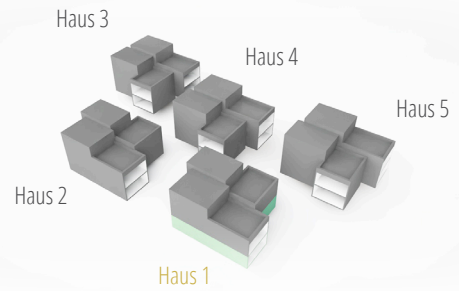

Grundrissplan Haus 1 Erdgeschoss

Wohnung 1.1

2½ Zimmer

Wohnfläche: 74.7 m²

Atelier: 22.4 m²

Keller: 11.0 m²

Loggia + Sitzplatz: 18.4 + 27.9 m²

Wohnung 1.2

4½ Zimmer

Wohnfläche: 108.8 m²

Atelier: 24.7 m²

Keller: 8.0 m²

Loggia + Sitzplatz: 17.3 + 25.5 m²